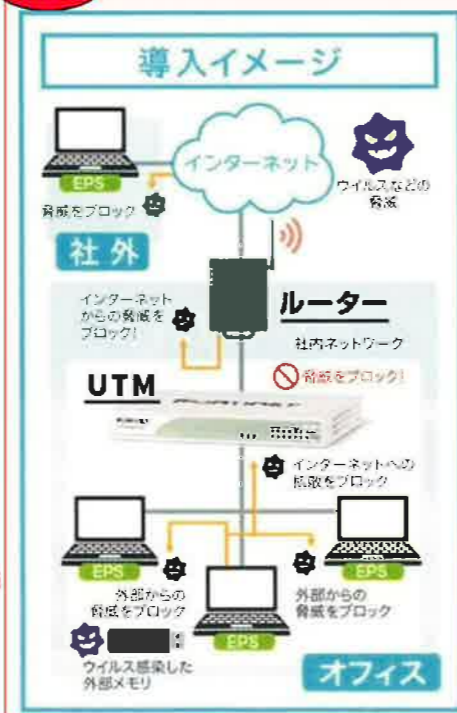

チラシ掲載商品以外にもオススメ商品が多数あります。担当営業にご相談下さい

SOC ソック株式会社

本店：長井市栄町10番1号 電話0238-84-2507
 支店：山形市富の中1-1-14 電話023-633-6331
 URL: <http://www.soc2009.co.jp>

攻撃のターゲットはあなたの会社ですか？

UTM 統合脅威管理ソリューションのご提案

お取引様まで攻撃対象になります。日々巧妙化する多面的なサイバー攻撃。「うちは大きくないし、有名でもないから大丈夫と思ってませんか？」サイバー攻撃で攻撃するのはセキュリティレベルの低い会社です。そしてそこを踏み台にしてその取引先へ攻撃しています。大切な取引企業様を守るために、是非ご検討下さい。

緊急

入口で侵入検知・防御を実施
ウイルスの侵入をネットワークの入口で検知し、防御

出口でサイト内容を確認
仕事に関係のないサイトや許可しないサイトへのアクセスをシャットダウン

チェックポイント CheckPoint730 7,400円/6年リース月料金
フォーチゲート FortiGate50E 11,300円/5年リース月料金

ランサムウェアの脅威が拡大している。ランサムウェアの脅威が拡大している。ランサムウェアの脅威が拡大している。ランサムウェアの脅威が拡大している。ランサムウェアの脅威が拡大している。