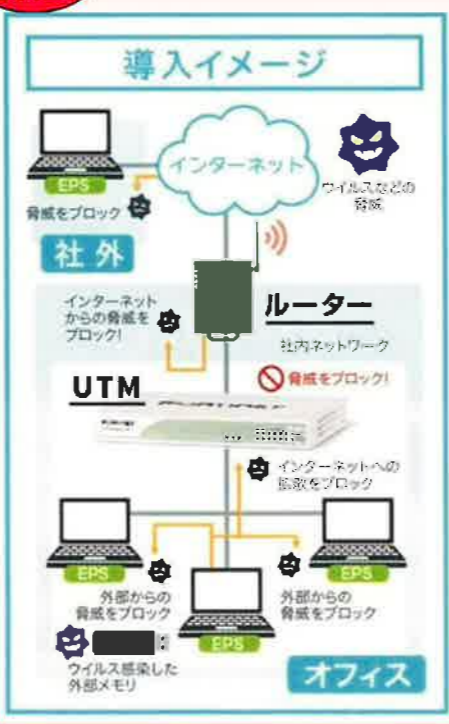

攻撃のターゲットはあなたの会社です？

UTM(統合脅威管理)ソリューションのご提案

緊急

お取引様まで攻撃対象になります。日々巧妙化する多面的なサイバー攻撃。「うちは大きくないし、有名でもないから大丈夫と思ってませんか？」サイバー攻撃で攻撃するのはセキュリティレベルの低い会社です。そしてそこを踏み台にしてその取引先へ攻撃しています。大切な取引企業様を守るために、是非ご検討下さい。

- 入口で侵入検知・防御を実施**
ウイルスの侵入をネットワークの入口で検知し、防御
 - 出口でサイト内容を確認**
仕事に関係のないサイトや許可しないサイトへのアクセスをシャットダウン
 - 初年度4回のレポートサービス**
5年間の保守パック付き
出入口の調査内容を可視化
レポートサービス:初年度のみ4回実施
設置、設定、オンサイト保守
運用サポート、監視サービス
- チェックポイント CheckPoint730 7,400円/6年リース月料金
フォーティゲート FortiGate50E 11,300円/5年リース月料金