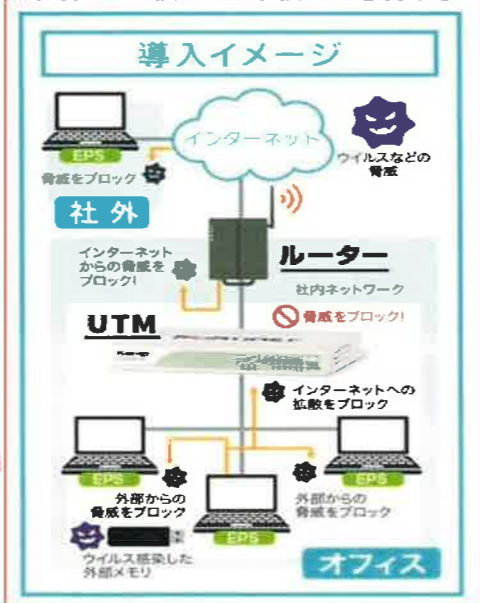

攻撃のターゲットはあなたの会社です？

UTM (統合脅威管理) ソリューションのご提案

お取引様まで攻撃対象になります。日々巧妙化する多面的なサイバー攻撃。「うちは大きくないし、有名でもないから大丈夫と思ってませんか？」サイバー攻撃で攻撃するのはセキュリティレベルの低い会社です。そしてそこを踏み台にしてその取引先へ攻撃しています。大切な取引企業様を守るために、是非ご検討下さい。

入口で侵入検知・防御を実施
ウイルスの侵入をネットワークの入口で検知し、防御

出口でサイト内容を確認
仕事に関係のないサイトや許可しないサイトへのアクセスをシャットダウン

初年度4回のレポートサービス
5年間の保守パック付き
出入口の調査内容を可視化
レポートサービス:初年度のみ4回実施
設置、設定、オンサイト保守
運用サポート、監視サービス

チェックポイント CheckPoint730 7,400円/6年リース月料金
フォーチゲート FortiGate50E 11,300円/5年リース月料金

うちには秘密が無いから大丈夫？

- ※従業員のマイナンバー、住所、給与明細
- ※お客様や取引先の連絡先一覧など
- ※取引先ごとの仕切り額や取引実績など
- ※新製品や取引先の設計図や開発情報
- ※取引先から預かった取扱い注意書など

ランサムウェアから守れる自信がありますか？
ある日突然、データ操作ができなくなり、PCの画面一面は「お金を払え」と脅迫文が表示され、金銭を払えば脅迫文が消失する。これはランサムウェアだ。世界的にサイバー脅威が言方々の会社を迫っている。