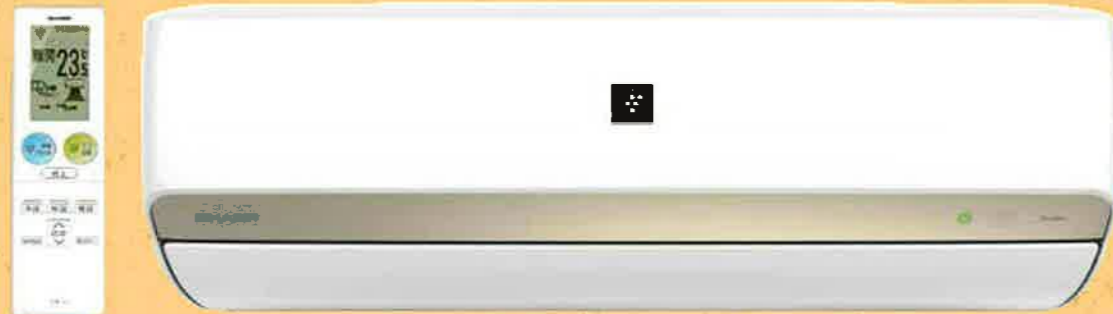

外形寸法:幅194×奥行395×高さ182mm 集じん容量:1.0L

洗濯脱水容量 インバーター全自動洗濯機

7kg ES-SH7C

オープン価格 -N(ゴールド系)

外形寸法:幅600×奥行595×高さ960mm

プラズマクラスターエアコン

夫婦二人で家で過ごす時間が増えたからこそ、
空気の質にこだわりたいよね。

室内機外形寸法 幅798(室内機取り付け可能寸法798)×奥行325(据付後326)×高さ295mm